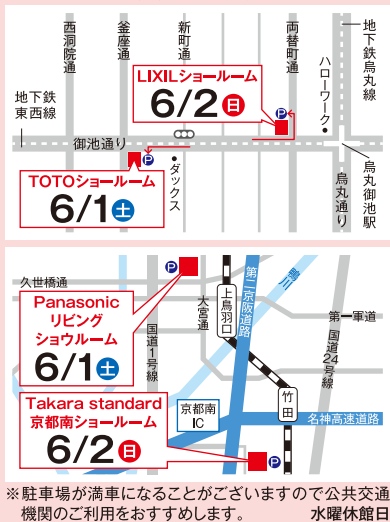

チラシ有効期間/5月13日(月)~6月29日(土)まで

ご相談のお申し込みはこちらから(通信料はご負担ください) 0120-818-395

主催:コープハウジング

コープ住まいの相談会

コープハウジングの担当者がショールームで住まいのリフォーム相談を無料で承ります。コープおすすめの水まわり商品をゆっくりご見学ください。新築・建替え・全面リフォームも承ります。

6月1日(土)

会場のご案内

TOTO 京都ショールーム

〒604-8271 京都市中京区金座通御池下ル津軽町763
地下鉄烏丸御池下車4-1番出口より
徒歩約5分 駐車場有
☎ 0120-43-1010

Panasonic リビングショールーム京都

〒601-8127 京都市南区上鳥羽北花名町34
上鳥羽口北出口から久世橋通りを西に約10分
駐車場30台
☎ 0570-087-118

6月2日(日)

LIXIL 京都ショールーム

〒604-8176 京都市中京区御池通両替町上ル龍池町448番1
地下鉄烏丸御池下車2番出口より徒歩約1分
駐車場20台
☎ 0570-783-195

Takara standard 京都南ショールーム

〒612-8444 京都市伏見区竹田中宮町61
地下鉄(近鉄)竹田より徒歩約10分
駐車場有
TEL 075-612-2800

お申し込み方法

無料相談会に参加ご希望の方はお電話・FAXで5/31(金)12時までに会場日時とご相談内容をお申し込みください。複数回のご予約はご遠慮ください。6月1日(土)2日(日)には参加できないが、相談を希望される方はお電話ください。