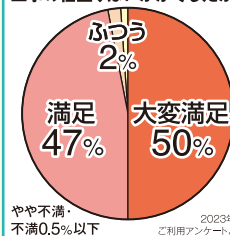

チラシ有効期間 / 5月13日(月)~6月29日(土)まで

ご相談のお申し込みはこちらから
(通信料はご負担ください)

ペットリフォームアイデア

Pet Reform Ideas

ペットと一緒に 心からくつろげる住まいを。

人にとってもペットにとっても、心地よい住まい。
今の住まいの見直しで、もっと楽しく、もっと快適な暮らしが実現します。

お気軽にご相談ください。

2023年度施工実績 1,546件
ご利用の組合員の
97%の方に満足
いただいています。
工事の仕上りはいかがでしたか?