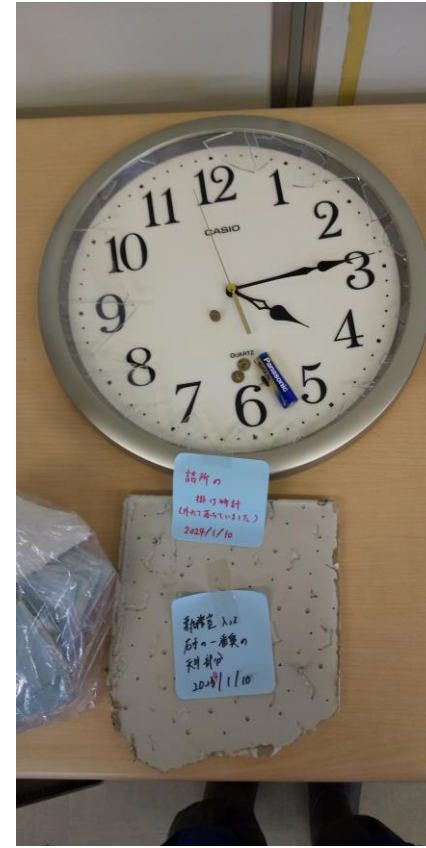

# 能登半島地震 復興支援ニュース

発行：全国生協災害対策本部  
編集：日本生協連渉外広報本部  
アドレス: pr@jccu.coop  
2024年1月12日発行 NO.1

CO-OP

せいきょうから、あしたへ

◆現地での支援メンバーの活動の様子を発信するニュースです◆

↑1月10日現地にて。日本生協連からの支援部隊。支援メンバーとミーティング↑

CO-OP

被災の様子  
胸が痛みます