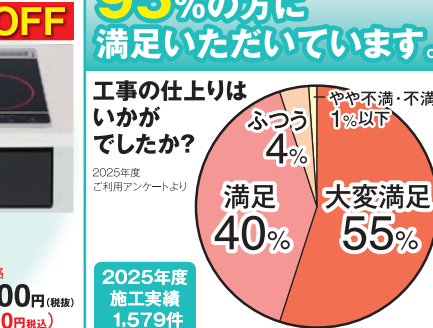

95%の方に満足いただいています。

お問い合わせ・お申し込み・リフォームのご相談は

(株)京都コープサービス
コープハウジング

商品番号(A)~(K)をお申し出ください。

0120-818-395

京都府外からは075-682-5760

受付時間 午前9時30分~午後5時(日曜・祝日休) コープハウジング 京都 検索

注文書・eフレンズからもお見積り・ご相談の申し込みができます

注文番号記入欄に6ケタの注文番号と数量1とご記入または
入力してください。
後日、コープハウジングより確認のお電話をさせていただきます。

施工事例などホーム
ページはこちらから

(通話料はご負担ください)

https://www.kyoto.coop/kcs/housing/

相談内容 注文番号 相談内容 注文番号

システムバスご相談・お見積り	297241	しろあり駆除点検申し込み	291684
トイレ工事ご相談・お見積り	297500	畳・ふすま申し込み	297259
システムキッチンご相談・お見積り	297518	屋根工事ご相談・お見積り	298026
洗面化粧台ご相談・お見積り	297526	外壁・塗装工事ご相談・お見積り	298034
電化工事ご相談・お見積り	297534	庭木剪定・消毒・庭園管理申し込み	298042
エクステリアご相談・お見積り	298000	住まいの何でも相談	298093
ガス給湯器ご相談・お見積り	298018	不動産売買ご相談	298131