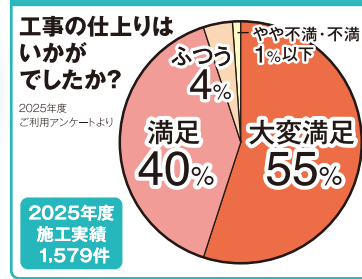

### U 外部手すり

**Rinnai センス  
パールクリスタル**  
60cmタイプ  
温度調節機能  
炊飯機能  
水無し両面焼グリル

組合員価格 **20,025円(税別)**  
(22,027円税込)

25% OFF

### V 門扉

**三協アルミ レジリアY1型**  
両開きセット 門柱タイプ  
呼称:0610 幅:600mm  
高さ:1000mm

組合員価格 **106,725円(税別)**  
(117,397円税込)

25% OFF

## 95%の方に 満足いただいています。