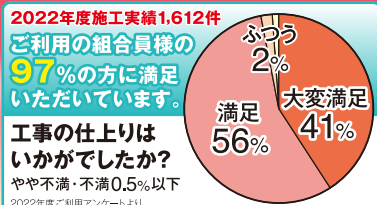

住まいのリフォームメニュー

水まわりリフォームや外まわり、内装などお気軽にご相談ください。

M コープおすすめシステムバス

システムバス ご相談・お見積り **297241** (M・N 共通番号)

N コープおすすめシステムバス

システムバス ご相談・お見積り (M)の番号でお申込みください

TOTO サザナ 戸建用 組合員価格 **492,000円** (税抜) **50% OFF**
(541,200円税込)
メーカー希望小売価格 1,082,400円 (税込)