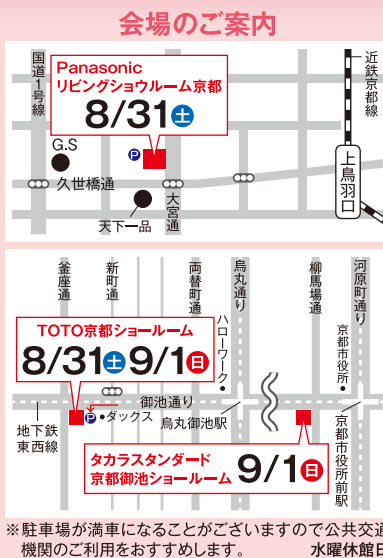

チラシ有効期間 / 8月19日(月)~9月30日(月)まで

ご相談のお申し込みはこちらから (通信料はご負担ください) 0120-818-395

主催:コープハウジング

コープ住まいの相談会

コープハウジングの担当者がショールームで住まいのリフォーム相談を無料で承ります。住まいの省エネ補助金利用でおトクにリフォーム! 活用場所は水まわり・給湯・窓まわりなど。お気軽にお問い合わせください。

8月31日(土)

9月1日(日)

Panasonic リビングショールーム京都

〒601-8127 京都市南区上鳥羽北花名町34
上鳥羽口北出口から久世橋通りを西に約10分
駐車場30台
TEL 0570-087-118

TOTO 京都ショールーム

〒604-8271 京都市中京区釜座通御池下ル津軽町763
地下鉄烏丸御池下車4-1番出口より
徒歩約5分 駐車場有
TEL 0120-43-1010

タカラスタダード 京都御池ショールーム

〒604-8101 京都市中京区柳馬場通御池下ル柳八幡町65
京都朝日ビル1F
地下鉄烏丸御池下車3番出口より東へ徒歩5分
TEL 075-256-9088 御池地下駐車場無料

TOTO 京都ショールーム

〒604-8271 京都市中京区釜座通御池下ル津軽町763
地下鉄烏丸御池下車4-1番出口より
徒歩約5分 駐車場有
TEL 0120-43-1010

お申し込み方法

無料相談会に参加ご希望の方はお電話・FAXで8/30(金)12時までにご来場日時とご相談内容をお申し込みください。複数回のご予約はご遠慮ください。

8月31日(土)9月1日(日)には参加できないが、相談を希望される方はお電話ください。

ご予約時間

●10:00~ ●13:00~ ●15:00~ ご予約枠:各時間2組

0120-818-395

24時間受付FAX 075-682-2691

FAXでお申し込みの場合は、コープハウジングより確認のお電話をさせていただき、ご予約成立といたします。

ご契約特典

ご来場の上、システムキッチン、システムバスをご契約の方に
コープのグルメギフト
味彩便 **5,000円コース** をさしあげます!

お見積り特典

当日商品のお見積り依頼で
コープのお掃除セット いずれかさしあげます。

来場ご予約特典
8月30日(金)12時までに
ご予約をいただきますとご来場時に
500円のクオカードプレゼント!

A コープおすすめキッチン

システムキッチン ご相談・お見積り 297518 (A・B 共通番号)

B コープおすすめキッチン

システムキッチン ご相談・お見積り (A)の番号でお申し込みください

選べます 取っ手全7種類 扉カラー全45種

ダウンウォール 目の前まで降ろしてすく取り出せます

LED流し元灯 (昼白色)

浄水器内蔵シャワー水栓 浄水シャワーも使えます

スキマレスシンク シンクとカウンターとの段差が小さく、継ぎ目の隙間がないので汚れがたまりにくい

人造大理石カウンター 自然な質感と高級感が魅力

収納たっぷり引出し フルオープンスライドレール ソフトクロージング機構

コンロは選べます! ガスコンロ・IH (ガラストップ・水なし両面焼グリル)

キッチンパネル・食器洗い乾燥機はオプションでセットできます。対応間口 1800~3000mm

ひとクラス上のいちおし限定商品
これが自慢のいちおしポイント
料理をもっとラクに、もっと楽しく!!

Panasonic ラクシーナ 型 2400mm
組合員価格 **553,000円(税抜)**
(608,300円税込)

10年間、ファンのおそうじ不要。おそうじラクラク

ほっとくクリーンフード **無料**

どうしても食洗機が欲しいけど予算はおさえない!!
+3万円で「スマートフード」+「食洗機」に変更OK!!

扉カラーは選べます

ダウンウォール

キッチンパネル・食器洗い乾燥機はオプションでセットできます。対応間口 1500~3000mm

浄水器内蔵ハンドシャワー水栓 エコタイプ

Zシンク

ホーロー家事らくキッチン
~高品位ホーローだからいつもキレイ・ずっと長持ち。~

Takara standard エーデル
型2400mm
天板高さ850mm
組合員価格 **579,150円(税抜)**
(637,065円税込)
メーカー希望小売価格 707,850円(税込)

10% OFF

C コープおすすめシステムバス

システムバス ご相談・お見積り 297241 (C・D 共通番号)

D コープおすすめシステムバス(マンション用)

システムバス ご相談・お見積り (C)の番号でお申し込みください

冬は冷たくて寒い浴室、タイルの目地はおそうじがタイヘン!...
魔法びん浴槽とほっカラリ床で解決!

TOTO サザナ 戸建用
1216サイズ Sタイプ

洗面化粧台 Vシリーズ **無料**
通常組合員価格 66,000円(税込)
●間口750mm ●高さ1800mm
●LEDランプ
●シングルレバーシャワー水栓
●一面鏡収納付(くもり止めなし)
セットの洗面化粧台は同メーカーの掲載の商品に限り本体価格のみ無料となります。

組合員価格 **508,000円(税抜)**
(558,800円税込)
メーカー希望小売価格 1,117,600円(税込)

TOTO リモデル バスルーム マンション用
ひろがるWY ほっカラリ床シリーズ 1216サイズ Tタイプ

組合員価格 **524,000円(税抜)**
(576,400円税込)
メーカー希望小売価格 1,152,800円(税込)

魔法びん浴槽
(JIS高熱熱浴槽準拠)
4時間後の温度低下を2.5℃以内に抑えます。

コンフォートウエーブシャワー (メタル調)
お掃除ラクラク (ほっカラリ) [ホワイト(タイル調)]
お掃除鏡
お掃除排水口 (抗菌・防カビ仕様)

E コープおすすめ節水トイレセット

F おすすめ洗面化粧台

G 高効率ガスふろ給湯器

H 省エネ給湯器

トイレ工事 ご相談・お見積り 297500

手洗いしやすくなりました!

TOTO ピュアレストQR
手洗付 リモデル 床排水タイプ
超節水4.8L洗浄

瞬間式ウォシュレット
TCF8GM34 おまかせ節電 プレミスト機能
ダブル保温 ノズルきれい除菌水 リモコン付
クリーン便座 (つぎ目なし)

組合員価格 **149,990円(税抜)**
(164,989円税込)

洗面化粧台 ご相談・お見積り 297526

お湯と水をきっちり使いわけて、しっかりエコできます。

TOTO サクア
三面鏡タイプ 間口750mm
洗面ボウル 高さ800mm 2枚扉タイプ
ベーシックLED照明 エアインスウィング水栓

組合員価格 **134,695円(税抜)**
(148,164円税込)
メーカー希望小売価格 269,390円(税込)