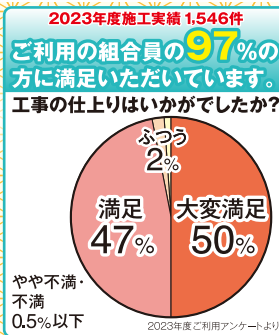

チラシ有効期間 12月16日(月)~2月8日(土)まで

ご相談のお申し込みはこちらから (通信料はご負担ください)

特別企画! 住まいの取替機器 期間限定

超トクセール 各商品5台限り 2月28日までの発注に限りです。

レンジフード A NORITZ 10年間、ファンのお手入れ不要... 12,000円

レンジフード B NORITZ クララ S21... 5,000円

レンジフード C NORITZ S20... 3,000円