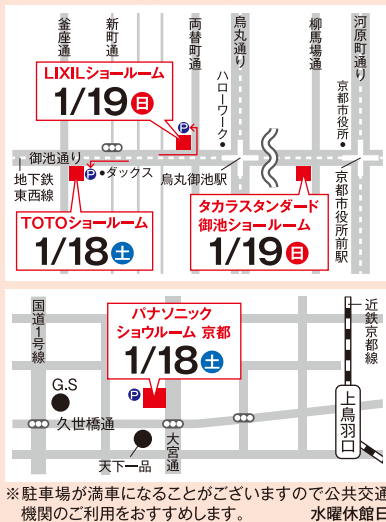

裏面にもリフォームメニューがあります。ぜひご覧ください!

チラシ有効期間 / 12月16日(月)~2月8日(土)まで

ご相談のお申し込みはこちらから (通信料はご負担ください)
0120-818-395 午前9時30分~午後5時 (日曜・祝日休)

主催:コープハウジング

コープ住まいの相談会

コープハウジングの担当者がショールームで住まいのリフォーム相談を無料で承ります。
水まわり・給湯機器・窓まわりなど、お気軽にお問い合わせください。

1月18日(土)

会場のご案内

1月19日(日)

TOTO 京都ショールーム

〒604-8271 京都市中京区金座通御池下ル津軽町763
地下鉄烏丸御池下車4-1番出口より
徒歩約5分 駐車場有

0120-43-1010

パナソニック ショールーム 京都

〒601-8127 京都市南区上鳥羽北花名町34
上鳥羽口北出口から久世橋通りを西に約10分
駐車場30台

0570-087-118

LIXIL 京都ショールーム

〒604-8176 京都市中京区御池通両替町上ル龍池町448番1
地下鉄烏丸御池下車2番出口より徒歩約1分
駐車場20台

0570-783-195

タカラスタダード 京都御池ショールーム

〒604-8101 京都市中京区柳馬場通御池下ル柳八幡町65
京都朝日ビル1F

075-256-9088 御池地下駐車場無料

お申し込み方法