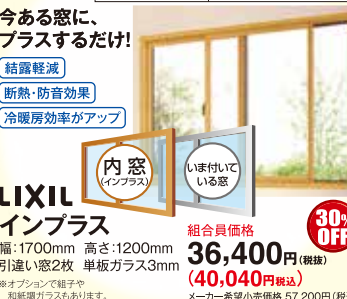

Y おすすめ洗面化粧台

洗面化粧台 ご相談・お見積り 297526

TOTO サクア

 三面鏡タイプ 間口750mm
洗面ボウル 高さ800mm
2枚扉タイプ ベーシックLED照明
エアインウィング水栓
陶器製 スクエアボウル
奥ひろ収納 & ポケット収納
組合員価格 134,695円(税抜)
(148,164円税込)
45% OFF
メーカー希望小売価格 269,390円(税込)

Z リフォーム用玄関ドア

エクステリア ご相談・お見積り 298000

LIXIL リシェント3

 C12N型片袖 幅:1244mm
高さ:2356mm
リフォーム用
玄関引戸もあります
30% OFF
組合員価格 289,100円(税抜)
(318,010円税込)
メーカー希望小売価格 454,300円(税込)

1 断熱内窓

エクステリア ご相談・お見積り (Z)の番号でお申し込みください

LIXIL インプラス

 幅:1700mm 高さ:1200mm
引違い窓2枚 単板ガラス3mm
30% OFF
組合員価格 36,400円(税抜)
(40,040円税込)
メーカー希望小売価格 57,200円(税込)