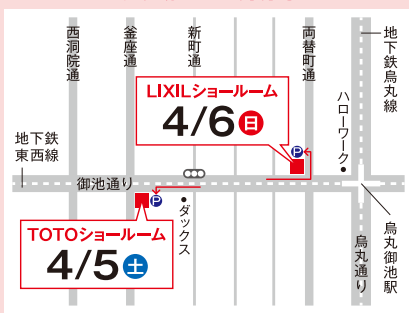

チラシ有効期間 / 3月3日(月)~4月30日(水)まで

ご相談のお申し込みはこちらから (通信料はご負担ください) 0120-818-395 午前9時30分~午後5時 (日曜・祝日休)

コープ住まいの相談会

コープハウジングの担当者がショールームで住まいのリフォーム相談を無料で承ります。 主催: コープハウジング
水まわり・外まわりなどお気軽にお申し込みください。

4月5日(土)

会場のご案内

※駐車場が満車になることがございますので公共交通機関のご利用をおすすめします。 水曜休館日

4月6日(日)