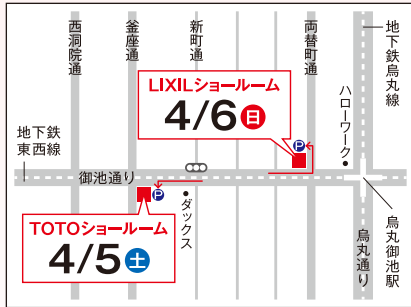

チラシ有効期間/3月10日(月)~4月30日(水)まで

ご相談のお申し込みはこちらから (通信料はご負担ください) 0120-818-395 午前9時30分~午後5時 (日曜・祝日休)

コープ住まいの相談会

コープハウジングの担当者がショールームで住まいのリフォーム相談を無料で承ります。 主催:コープハウジング
水まわり・外まわりなどお気軽にお申し込みください。

4月5日(土)

会場のご案内

4月6日(日)

TOTO 京都ショールーム

〒604-8271
京都市中京区金座通御池下津軽町763
地下鉄烏丸御池下車4-1番出口より
徒歩約5分 駐車場有

0120-43-1010

LIXIL 京都ショールーム

〒604-8176
京都市中京区御池通両替町上ル龍池町448番1
地下鉄烏丸御池下車2番出口より徒歩約1分
駐車場20台

0570-783-195

お申し込み方法 無料相談会に参加ご希望の方はお電話・FAXで4/4(金)12時までにご来場日時とご相談内容をお申し込みください。複数回のご予約はご遠慮ください。
4月5日(土)6日(日)には参加できないが、相談を希望される方はお電話ください。