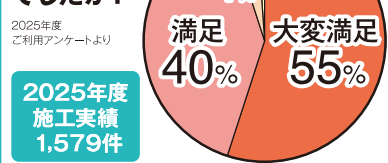

天然調湿剤
 48cm×48cm
 (2kg入り4袋)

しろあり防除同時施工ならお得!!
 組合員価格 (2kg×16袋)
24,000円(税抜)/坪
 (26,400円税込/坪)

床下断熱工事

N様

組合員の声

子供達から「トイレと廊下が寒い」との指摘を受けていましたが、床の底冷えが軽減されてうれしいです。お世話になりました!

アクリアの特徴(グラスウール)

- シックハウスの原因となるホルムアルデヒドを使用していません。
- 最新の細繊維化技術によってすぐれた断熱性能を実現

床下断熱工事 (アクリアUボードピンレス80mm)
 熱伝導率(0.036以下) 気流止め含む

組合員価格 施工面積 5坪未満 **32,000円**(税抜)/坪
 (35,200円税込/坪)
 施工面積 5坪以上 **27,500円**(税抜)/坪
 (30,250円税込/坪)
 既存断熱材撤去費別途

95%の方に満足いただいています。

工事の仕上がりはいかがでしたか?

2025年度
 施工実績
 1,579件