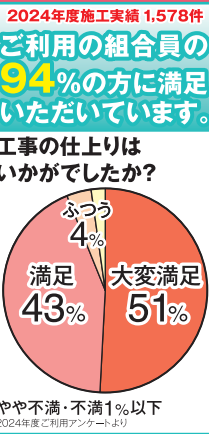

※コープ文化サービス受付時間外は川本ピアノサービスへお電話ください。
お電話の際は組合員名と組合員番号(出資番号)をお伝えください。
※ピアノによっては値段のつかない場合や有料での引取となるものもございます。

まずはお電話ください ピアノ専門のスタッフが安全かつ丁寧に作業いたします。

お申し込みは

コープ文化サービス

0120-075-502

京都府外からは **075-681-1302**

受付時間 午前9:30~午後5:30(土曜・日曜・祝日休)

※コープ文化サービスの受付時間外は川本ピアノサービスへお電話ください。

お申し込み・お問い合わせ

株式会社 川本ピアノサービス

0120-39-0051

※お電話の際は、組合員名と組合員番号(出資番号)をお伝えください。

受付時間 午前9:00~午後6:00(年中無休・年末年始除く)

兵庫県公安委員会古物商認可No.631359700001

京都生協
組合員専用
フリーダイヤル

個人情報の取り扱い

お申し込み、お問い合わせに際してお知らせいただいた個人情報は、ご利用及びサービス情報等をご案内するために利用します。

チラシ有効期間 / 4月6日(月)~4月30日(木)まで

住まいのリフォームメニュー

水まわりリフォームや外まわり、内装などお気軽にご相談ください。

A コープおすすめシステムバス

冬は冷たくて寒い浴室、タイルの目地はおそうじがたいへん! ▶ **魔法びん浴槽とほっカラリ床で解決!**