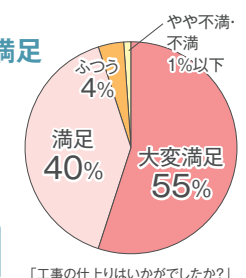

2025年度
施工実績 1,579件

https://www.kyoto.coop/kcs/housing/
コープハウジング 京都 検索

ホームページからのお申し込みはこちら (通信料はご負担ください)

ご相談・お見積り 無料!