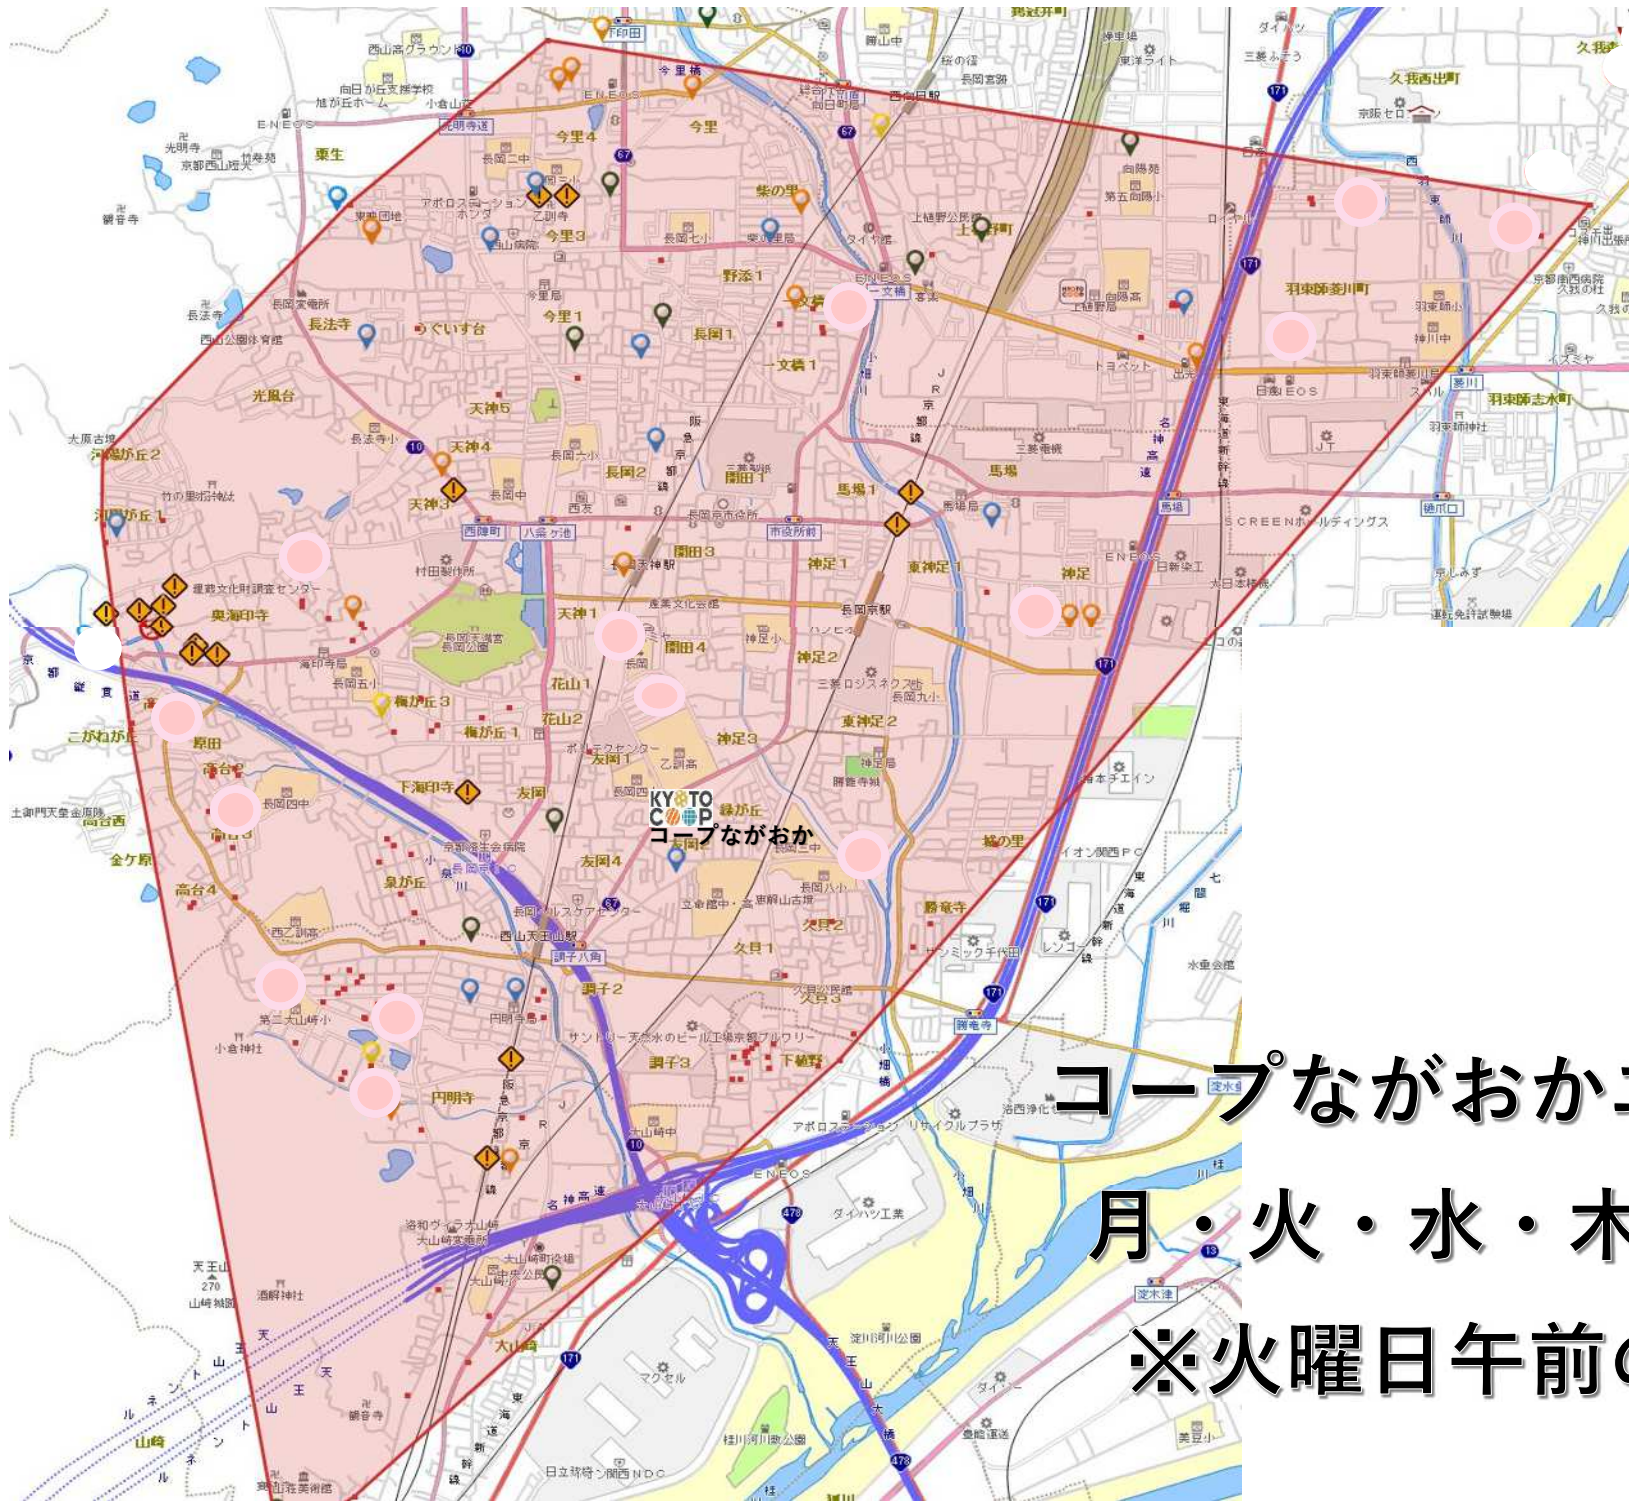

※水AMのみ

コープ男山

火曜日・水曜日

コープ男山
KYOTO
COOP

コープきぬがさエリア

月・水・木・金

※月曜日午前のみ

コープ醍醐石田①エリアマップ

月～金曜日

コープ京田辺エリア 月・火・水・木・金 ※木PMのみ

コープさがのエリア

月・火・水・木

※月曜日午後のみ

コープながおかエリア
月・火・水・木・金
※火曜日午前のみ

コープ城陽エリアマップ

月～金曜日