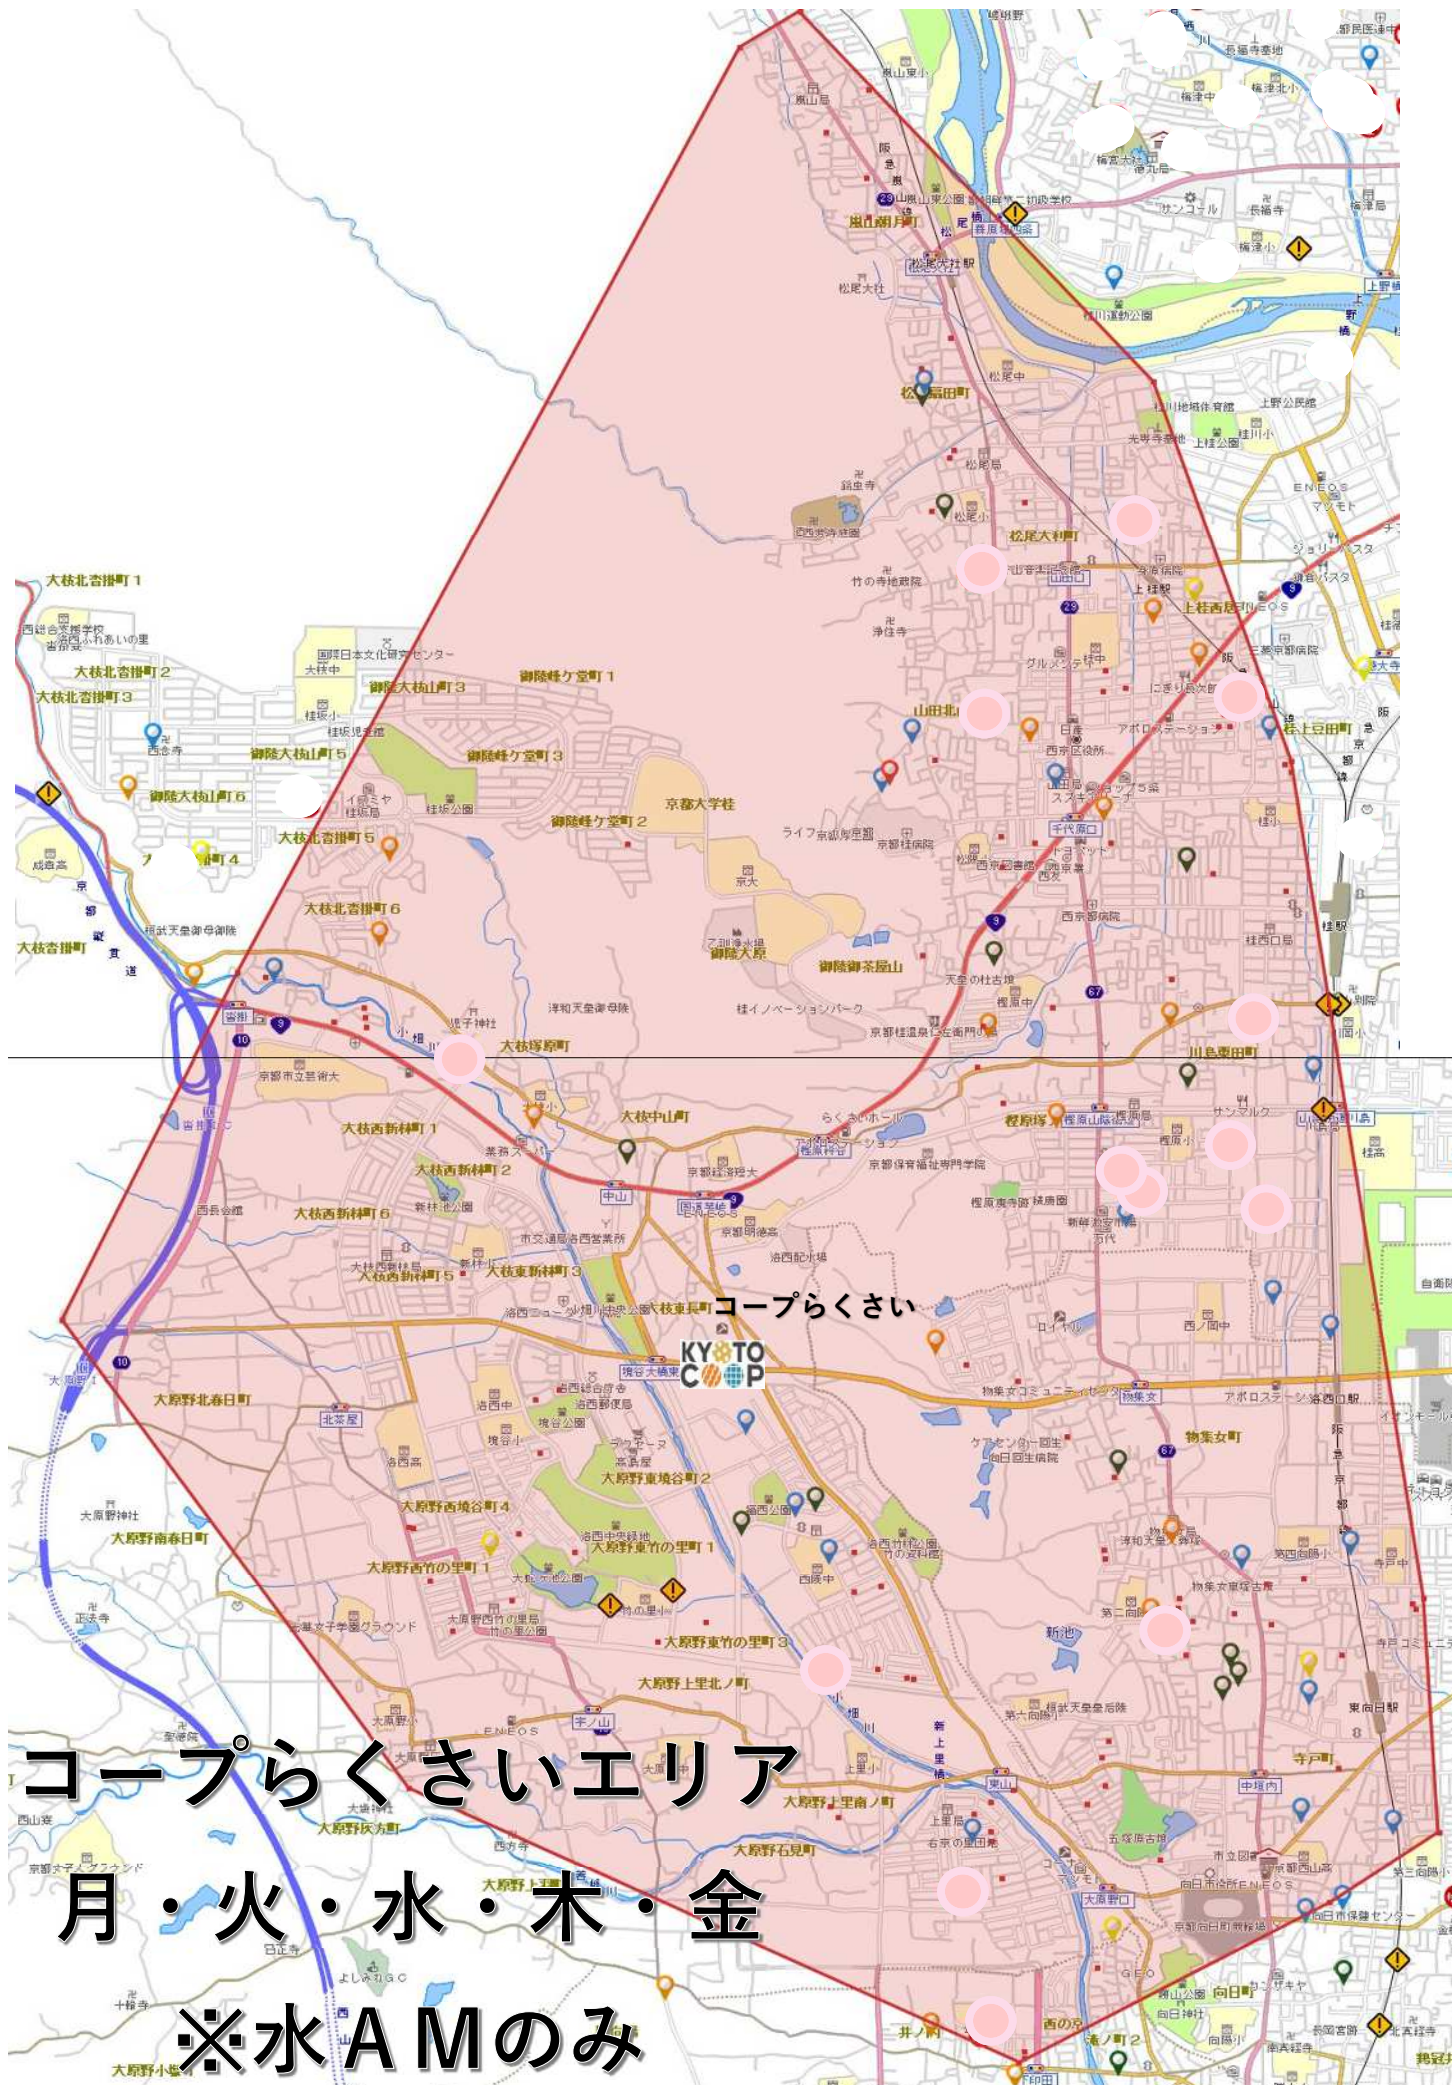

コープ山科新十条エリアマップ

月午後 火午前・水午前午後

木午前午後 金午後

コープ山科新十条

コープ宇治神明エリアマップ

水・木・金

コープらくさいエリア

月・火・水・木・金

※水AMのみ

コープ男山

火曜日・水曜日

コープ男山
KYOTO
COOP

コープきぬがさエリア

月・水・木・金

※月曜日午前のみ

コープ醍醐石田①エリアマップ

月～金曜日

コープ京田辺エリア 月・火・水・木・金 ※木PMのみ

コープさがのエリア

月・火・水・木

※月曜日午後のみ

コープながおかエリア
月・火・水・木・金
※火曜日午前のみ

コープ城陽エリアマップ

月～金曜日