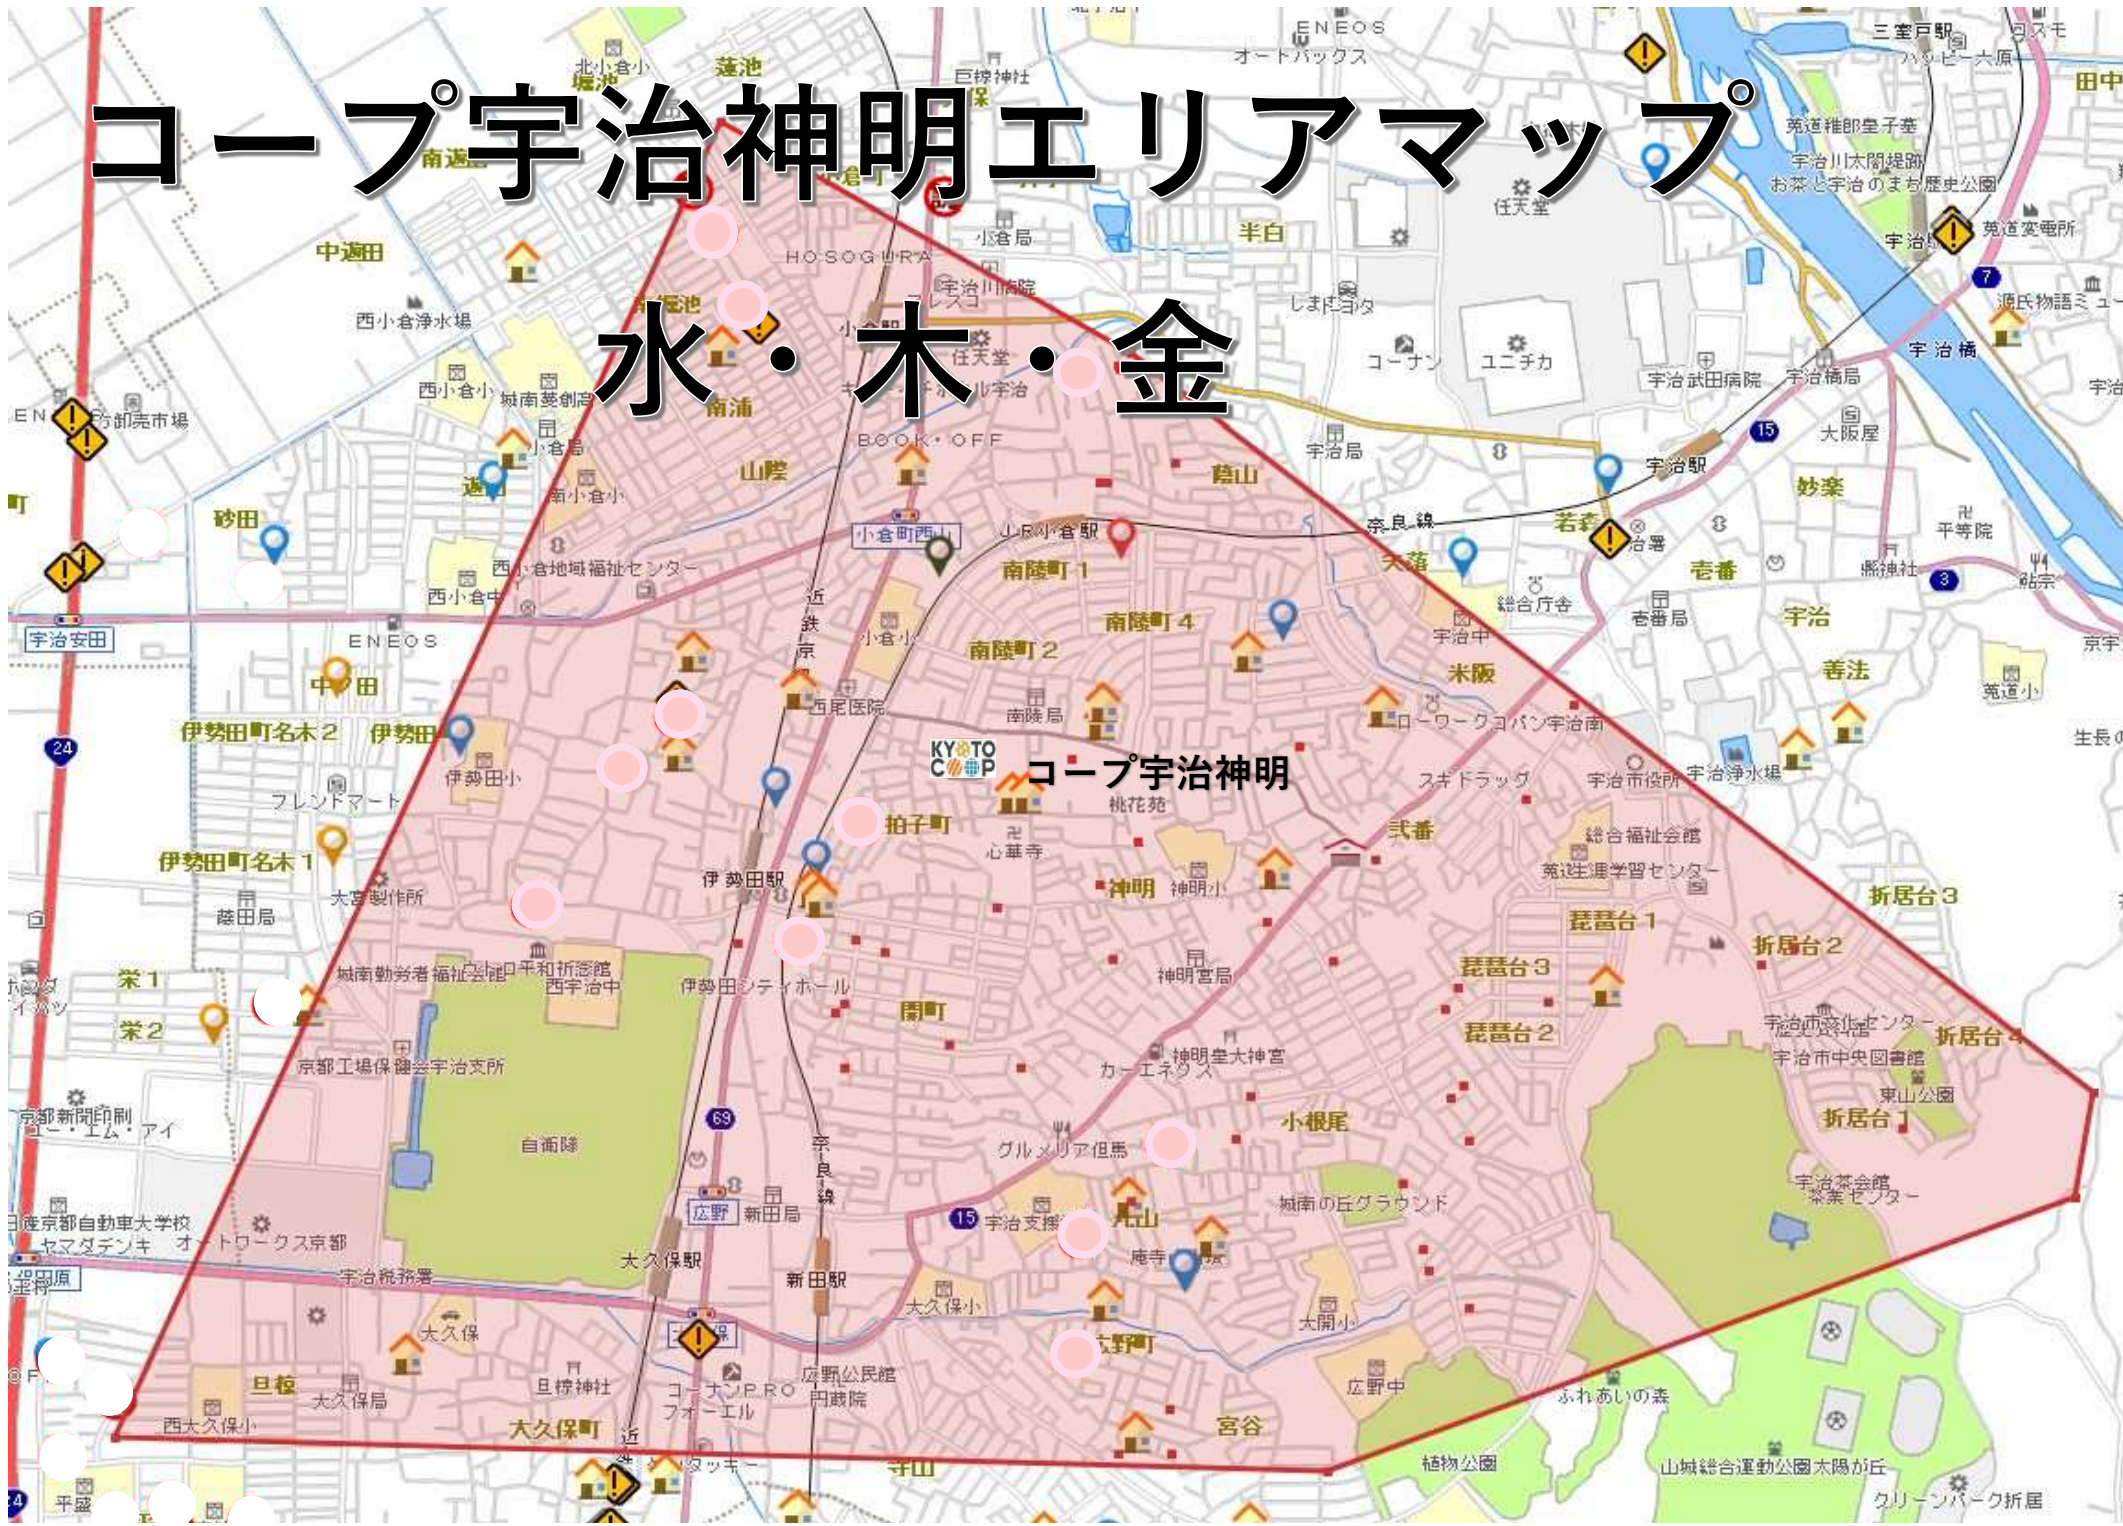

コープ山科新十条エリアマップ

月午後 火午前・水午前午後

木午前午後 金午後

コープ山科新十条

コープ宇治神明エリアマップ

水・木・金

コープらくさいエリア

月・火・水・木・金

※水AMのみ

コープ男山

火曜日・水曜日

コープ男山
KYOTO
COOP

コープきぬがさエリア

月・水・木・金

※月曜日午前のみ

コープ醍醐石田①エリアマップ

月～金曜日

コープ京田辺エリア 月・火・水・木・金 ※木PMのみ

コープさがのエリア

月・火・水・木

※月曜日午後のみ

コープながおかエリア
月・火・水・木・金
※火曜日午前のみ

コープ城陽エリアマップ

月～金曜日