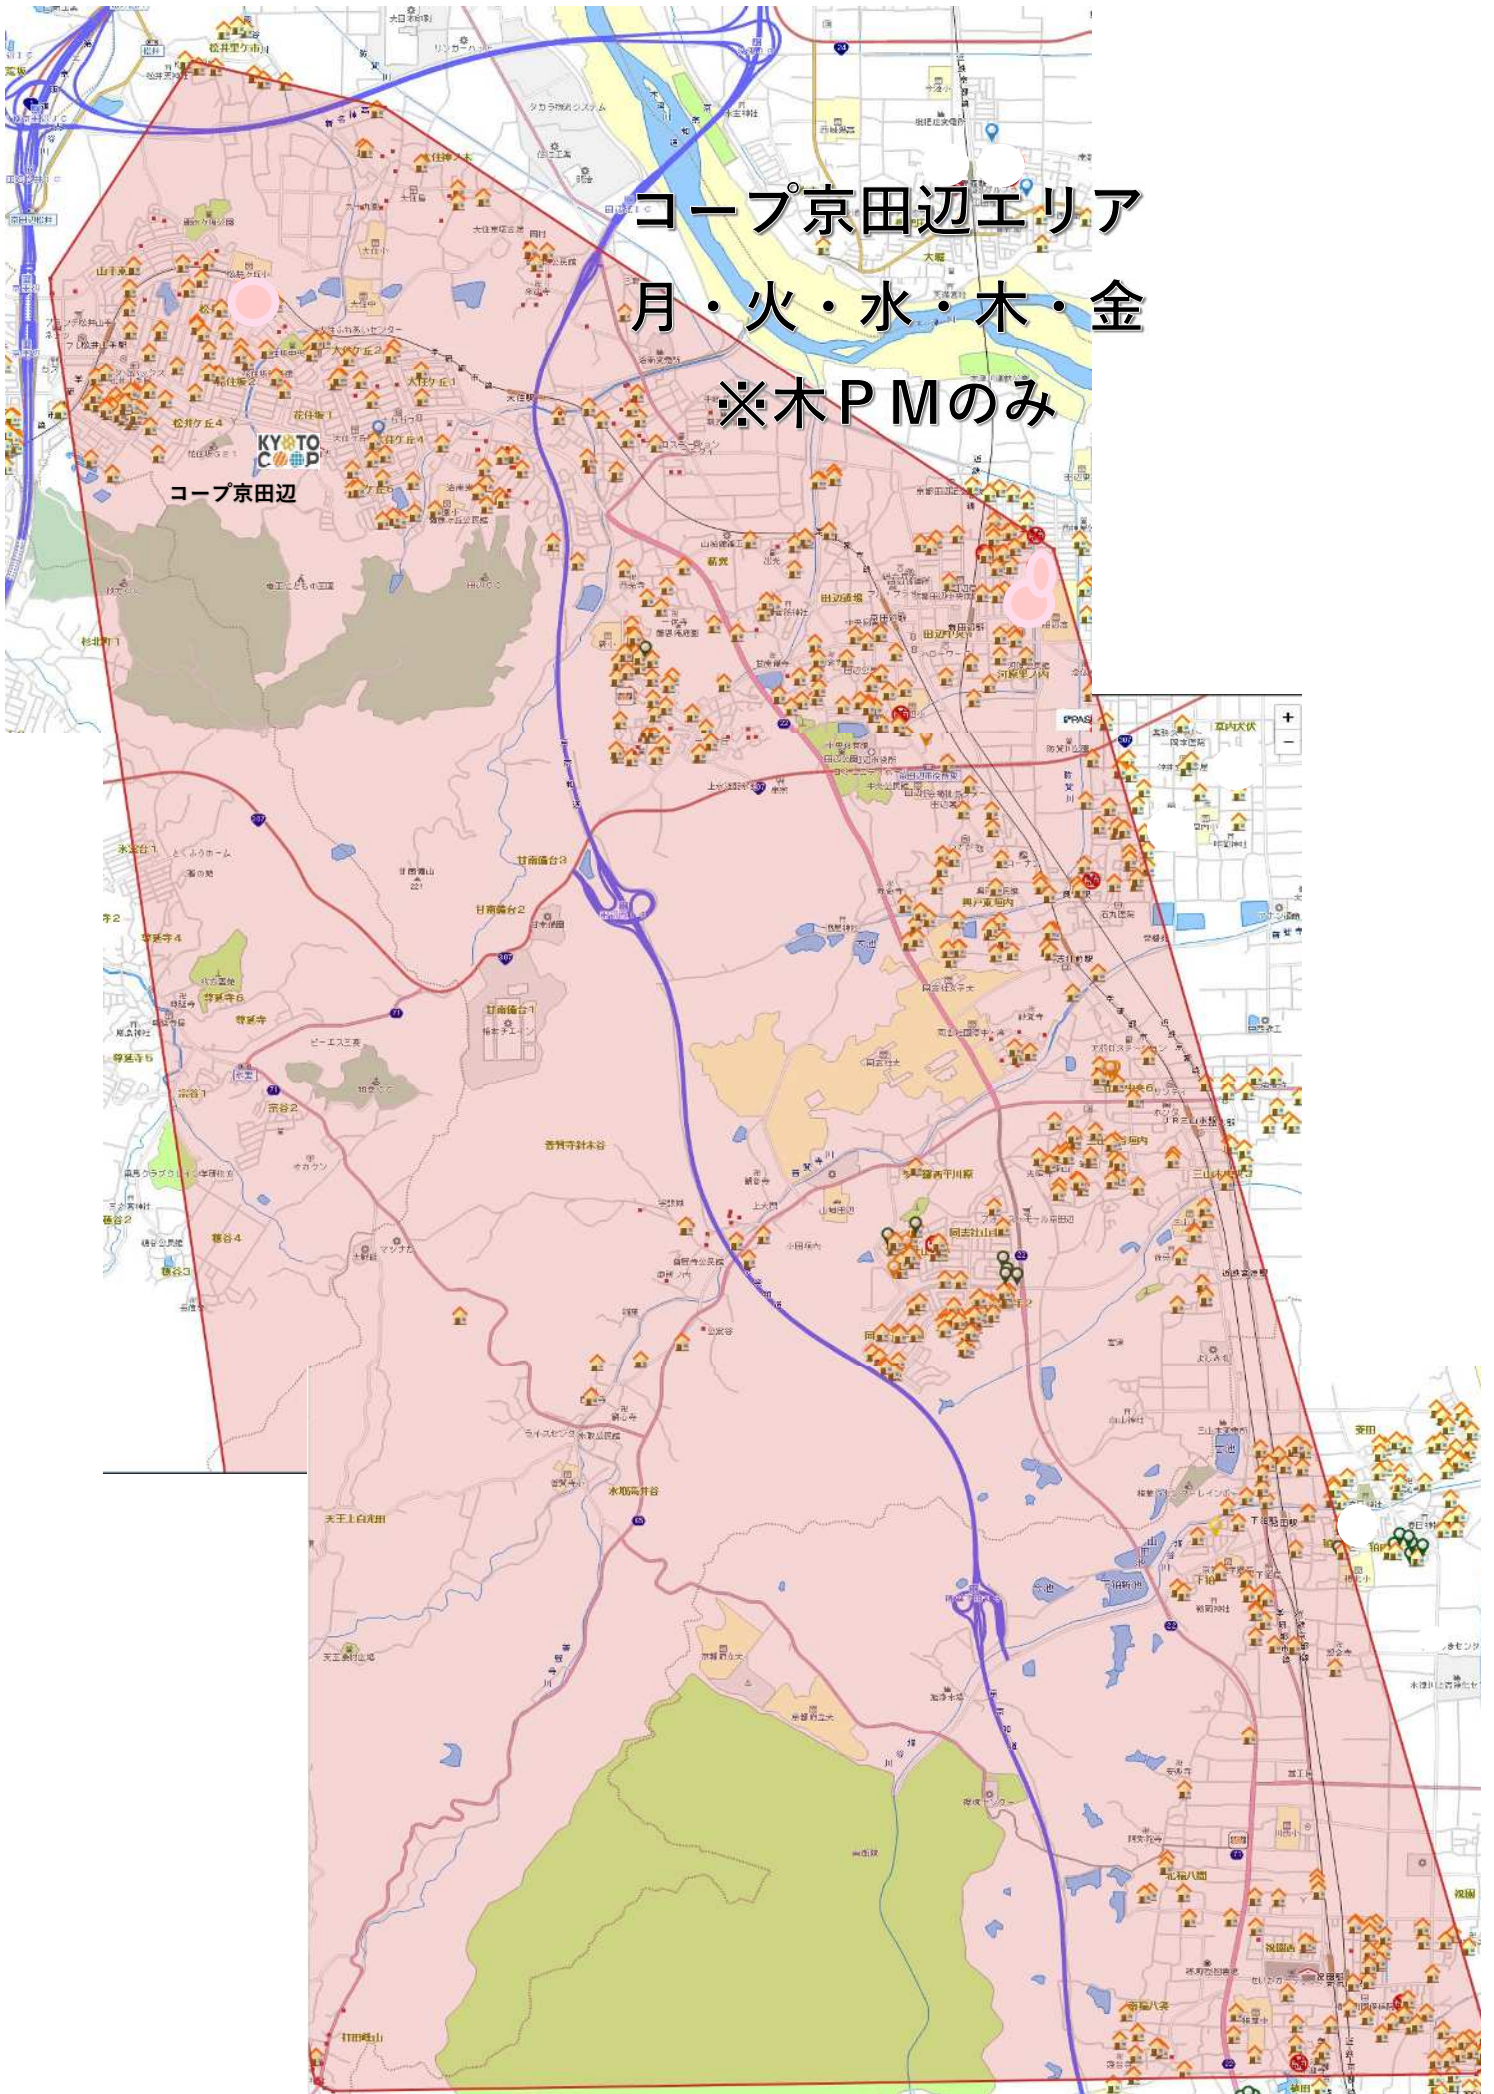

コープ山科新十条エリアマップ

月午後 火午前・水午前午後

木午前午後 金午後

コープ山科新十条

コープ宇治神明エリアマップ

水・木・金

コープらくさいエリア

月・火・水・木・金

※水AMのみ

コープ男山

火曜日・水曜日

コープ男山
KYOTO
COOP

コープきぬがさエリア

月・水・木・金

※月曜日午前のみ

コープ醍醐石田①エリアマップ

月～金曜日

コープ京田辺エリア 月・火・水・木・金 ※木PMのみ

コープさがのエリア

月・火・水・木

※月曜日午後のみ

コープながおかエリア
月・火・水・木・金
※火曜日午前のみ

コープ城陽エリアマップ

月～金曜日