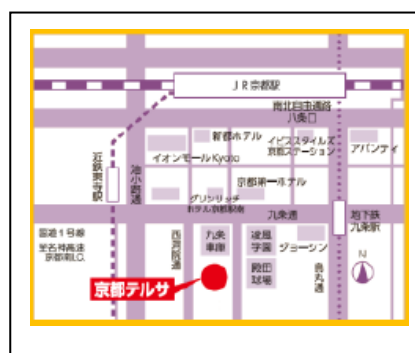

## マジック & 音楽と絵本の親子コンサート

を開催します

京都生活協同組合は11月14日（水）、京都テルサ テルサホールで、ミュージシャン・マジシャン・翻訳家の肩書を持つ大友 剛（おおとも たけし）さんによる、マジックショー、ピアノショー、人間ジュークボックス、あそび歌、絵本LIVEなど、親子で楽しめる参加型・新感覚エンターテイメントショーを行います。当日は200名前後の参加を予定しており、お子様を連れた参加者も多くおられます。

大友さんは、「音楽とマジック絵本」の組み合わせで活動をされ、2011年春、NHK教育「すくすく子育て」にマジシャンとして準レギュラー出演。東日本大震災後、被災地に音楽とマジックを届けるプロジェクト「Music & Magicキャラバン」を設立され、活躍されています。

■開催日時；

**11月14日（水）**

午前10時30分～12時

■開催場所：

**京都テルサ テルサホール**

この件に関するお問い合わせは 組織運営部

電話：(075) 672-6304

担当：梅田 誠

◆京都生活協同組合 ホームページアドレス <http://www.kyoto.coop/>  
理事長 畑 忠男（はた ただお） 組合員 53・8万人（2018年3月現在）  
総事業高 779億円（2017年度実績） 店舗数 17店舗  
本部 〒601-8382 京都市南区吉祥院石原上川原町1-2 Tel：075-672-6304