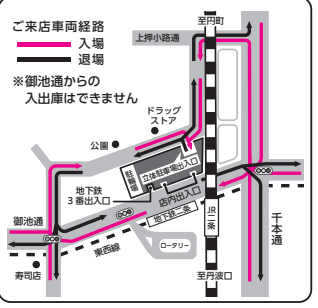

ケータイ・スマホで画面の案内に沿ってお申し込みください。※通信料はご負担ください。

**住所** 京都市中京区 西ノ京星池町230 3F

**アクセス**

- JR・地下鉄東西線「二条駅」、下車すぐ
- 京都市バス・京都市バス「二条駅前」下車すぐ
- 駐車場有り

※お車でご来店の際は、御池七本松通りよりお越しください。

**年中無休**  
受付時間 9時から18時  
夜間は葬儀受付専用電話になります。

GALLERY **memoria** 京都二条駅店